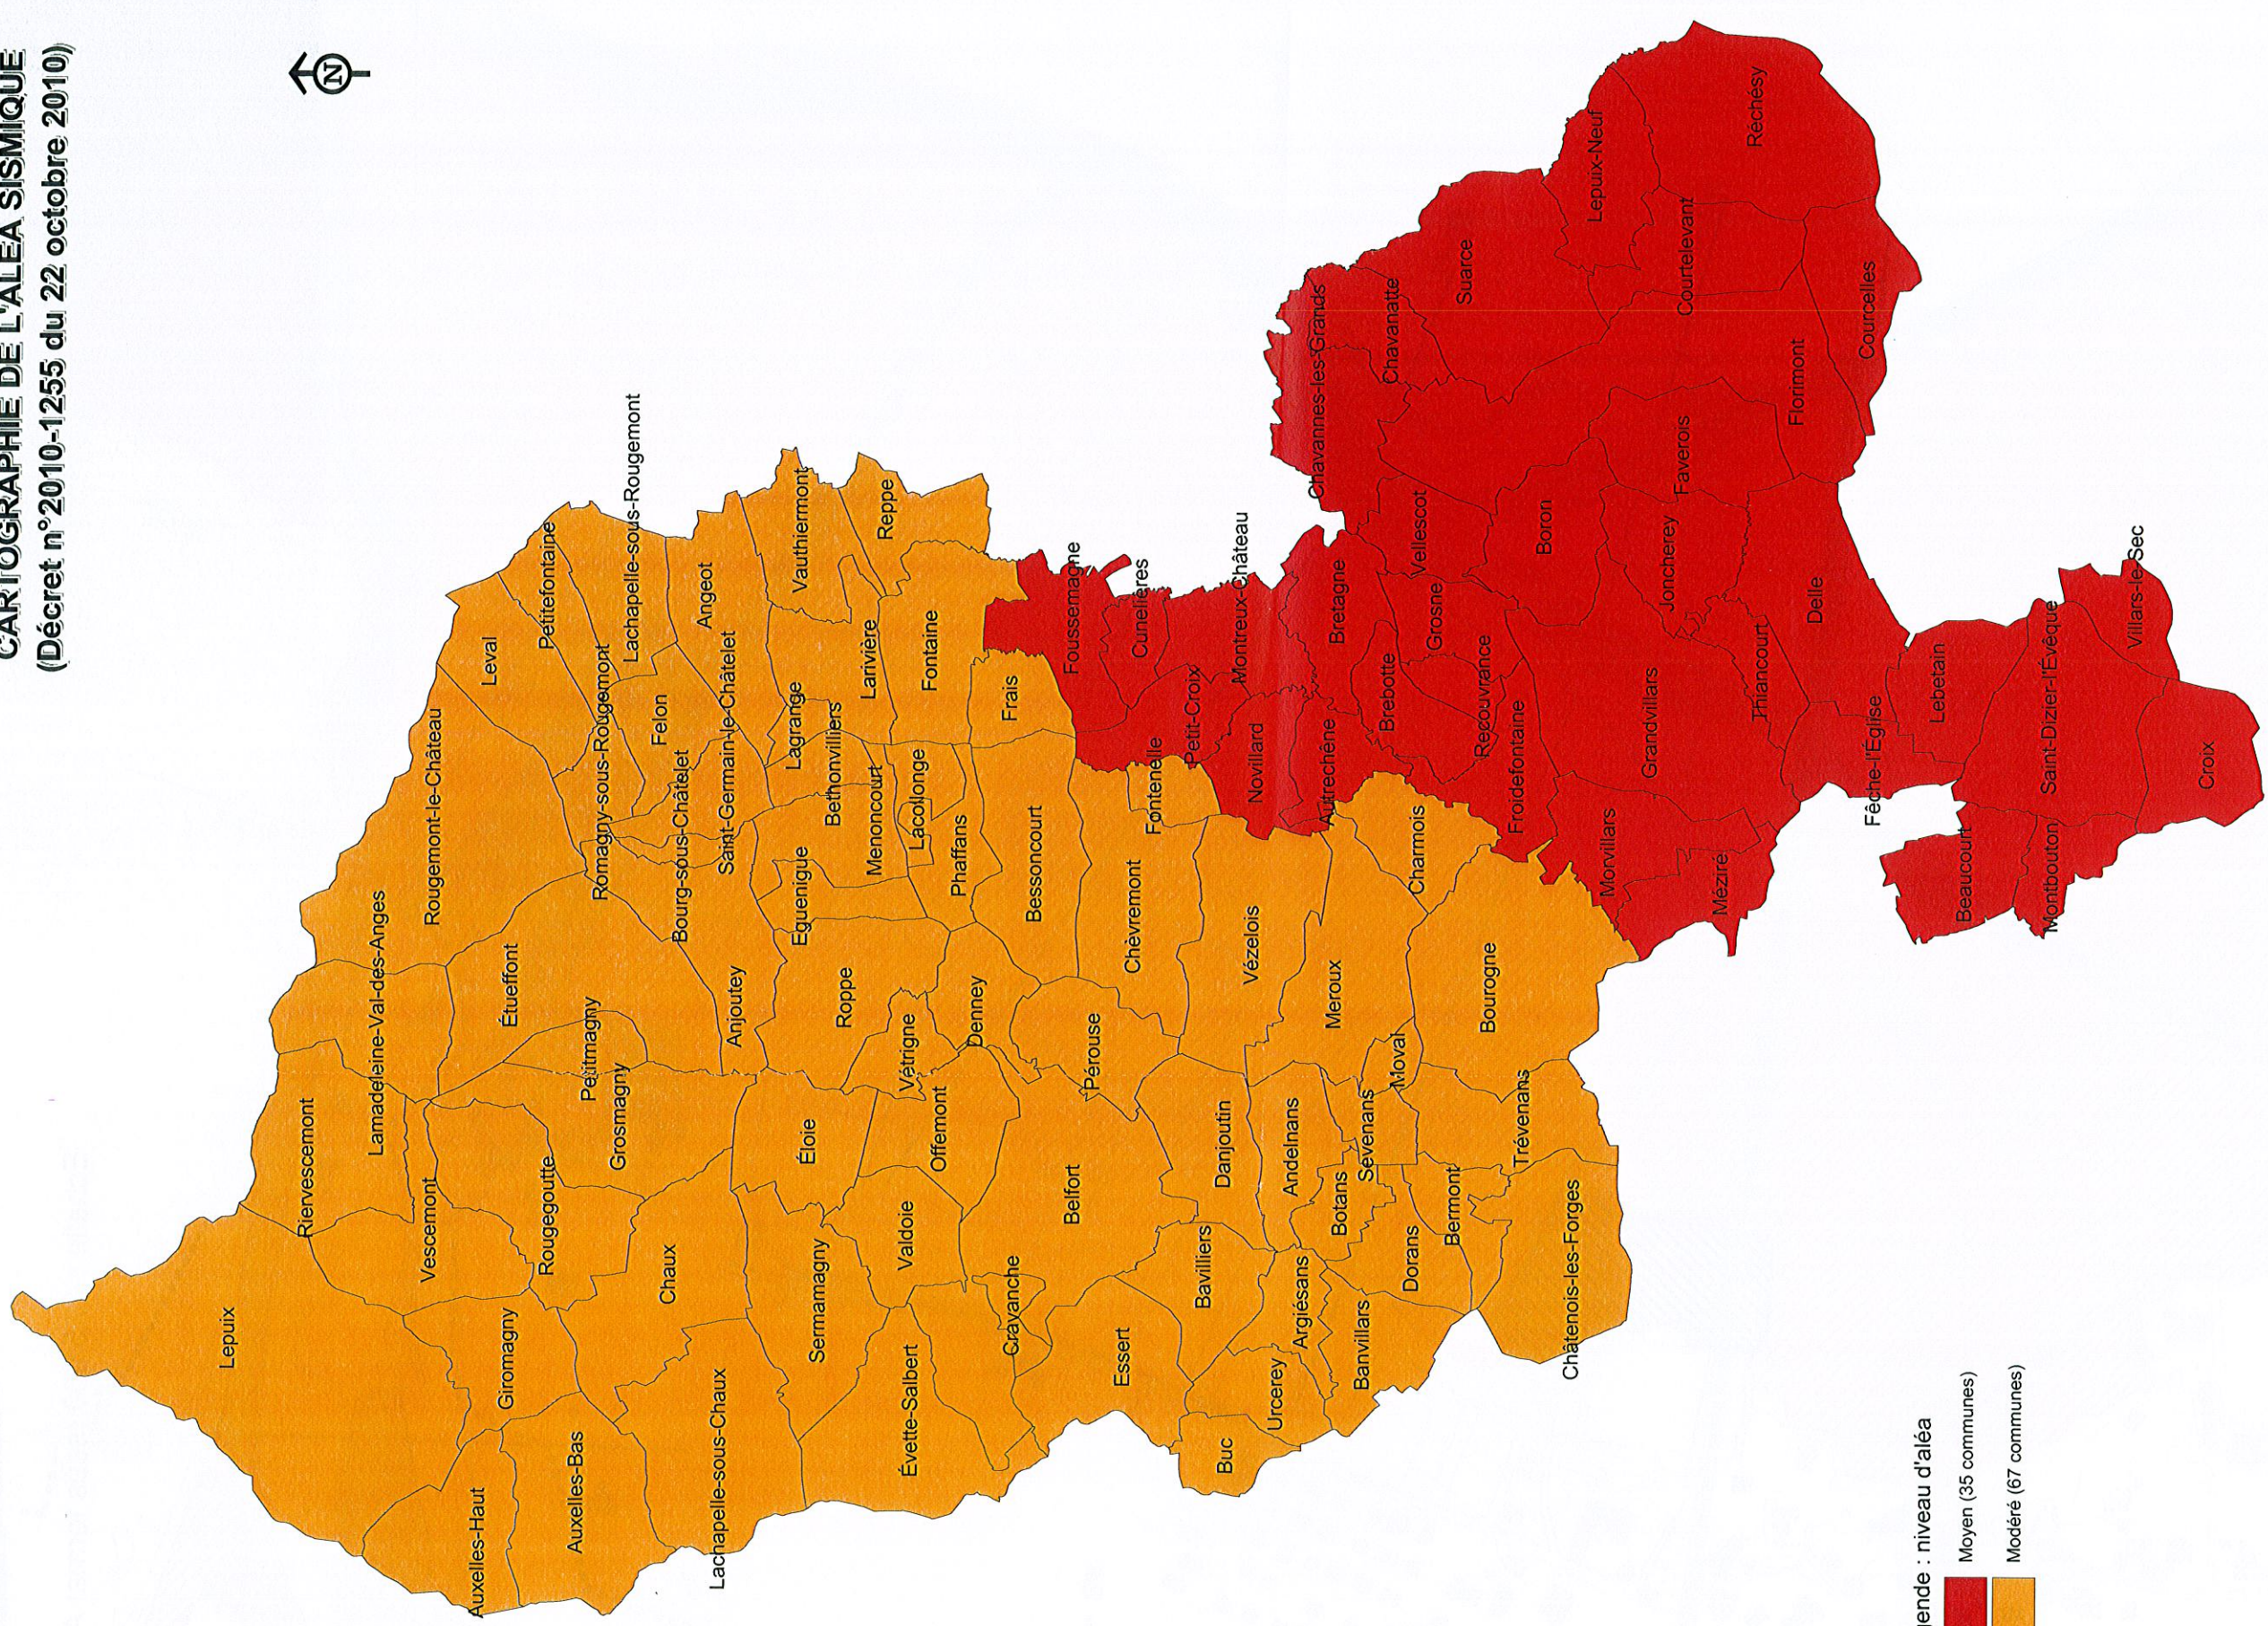

TERRITOIRE DE BELFORT
CARTOGRAPHIE DE L'ALÉA SISMIQUE
 (Décret n°2010-1255 du 22 octobre 2010)

Légende : niveau d'aléa

| | |
|--|----------------------|
| | Moyen (35 communes) |
| | Modéré (67 communes) |